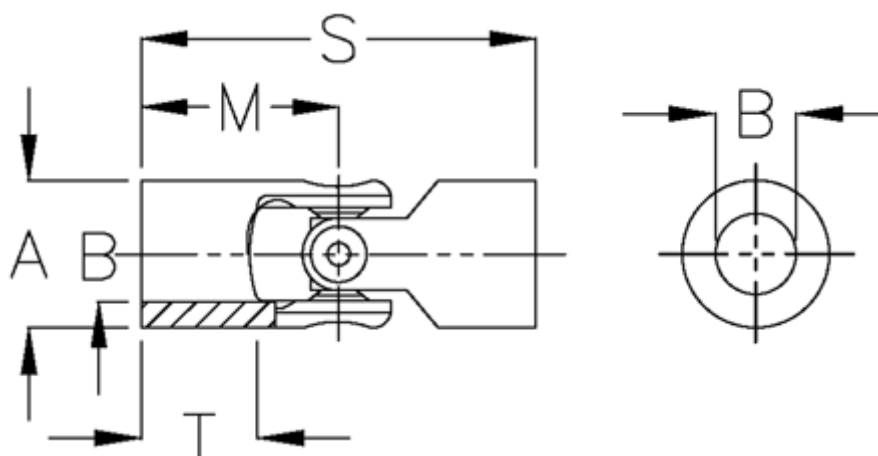

Varenummer: 07663410

Beskrivelse: Enkelt krydsled med nåleleje, kort udg
0.663.410

Mål

A	= 63
B H7	= 32
M	= 65.0
MD max. Nm	= 250
s	= 130
T	= 36